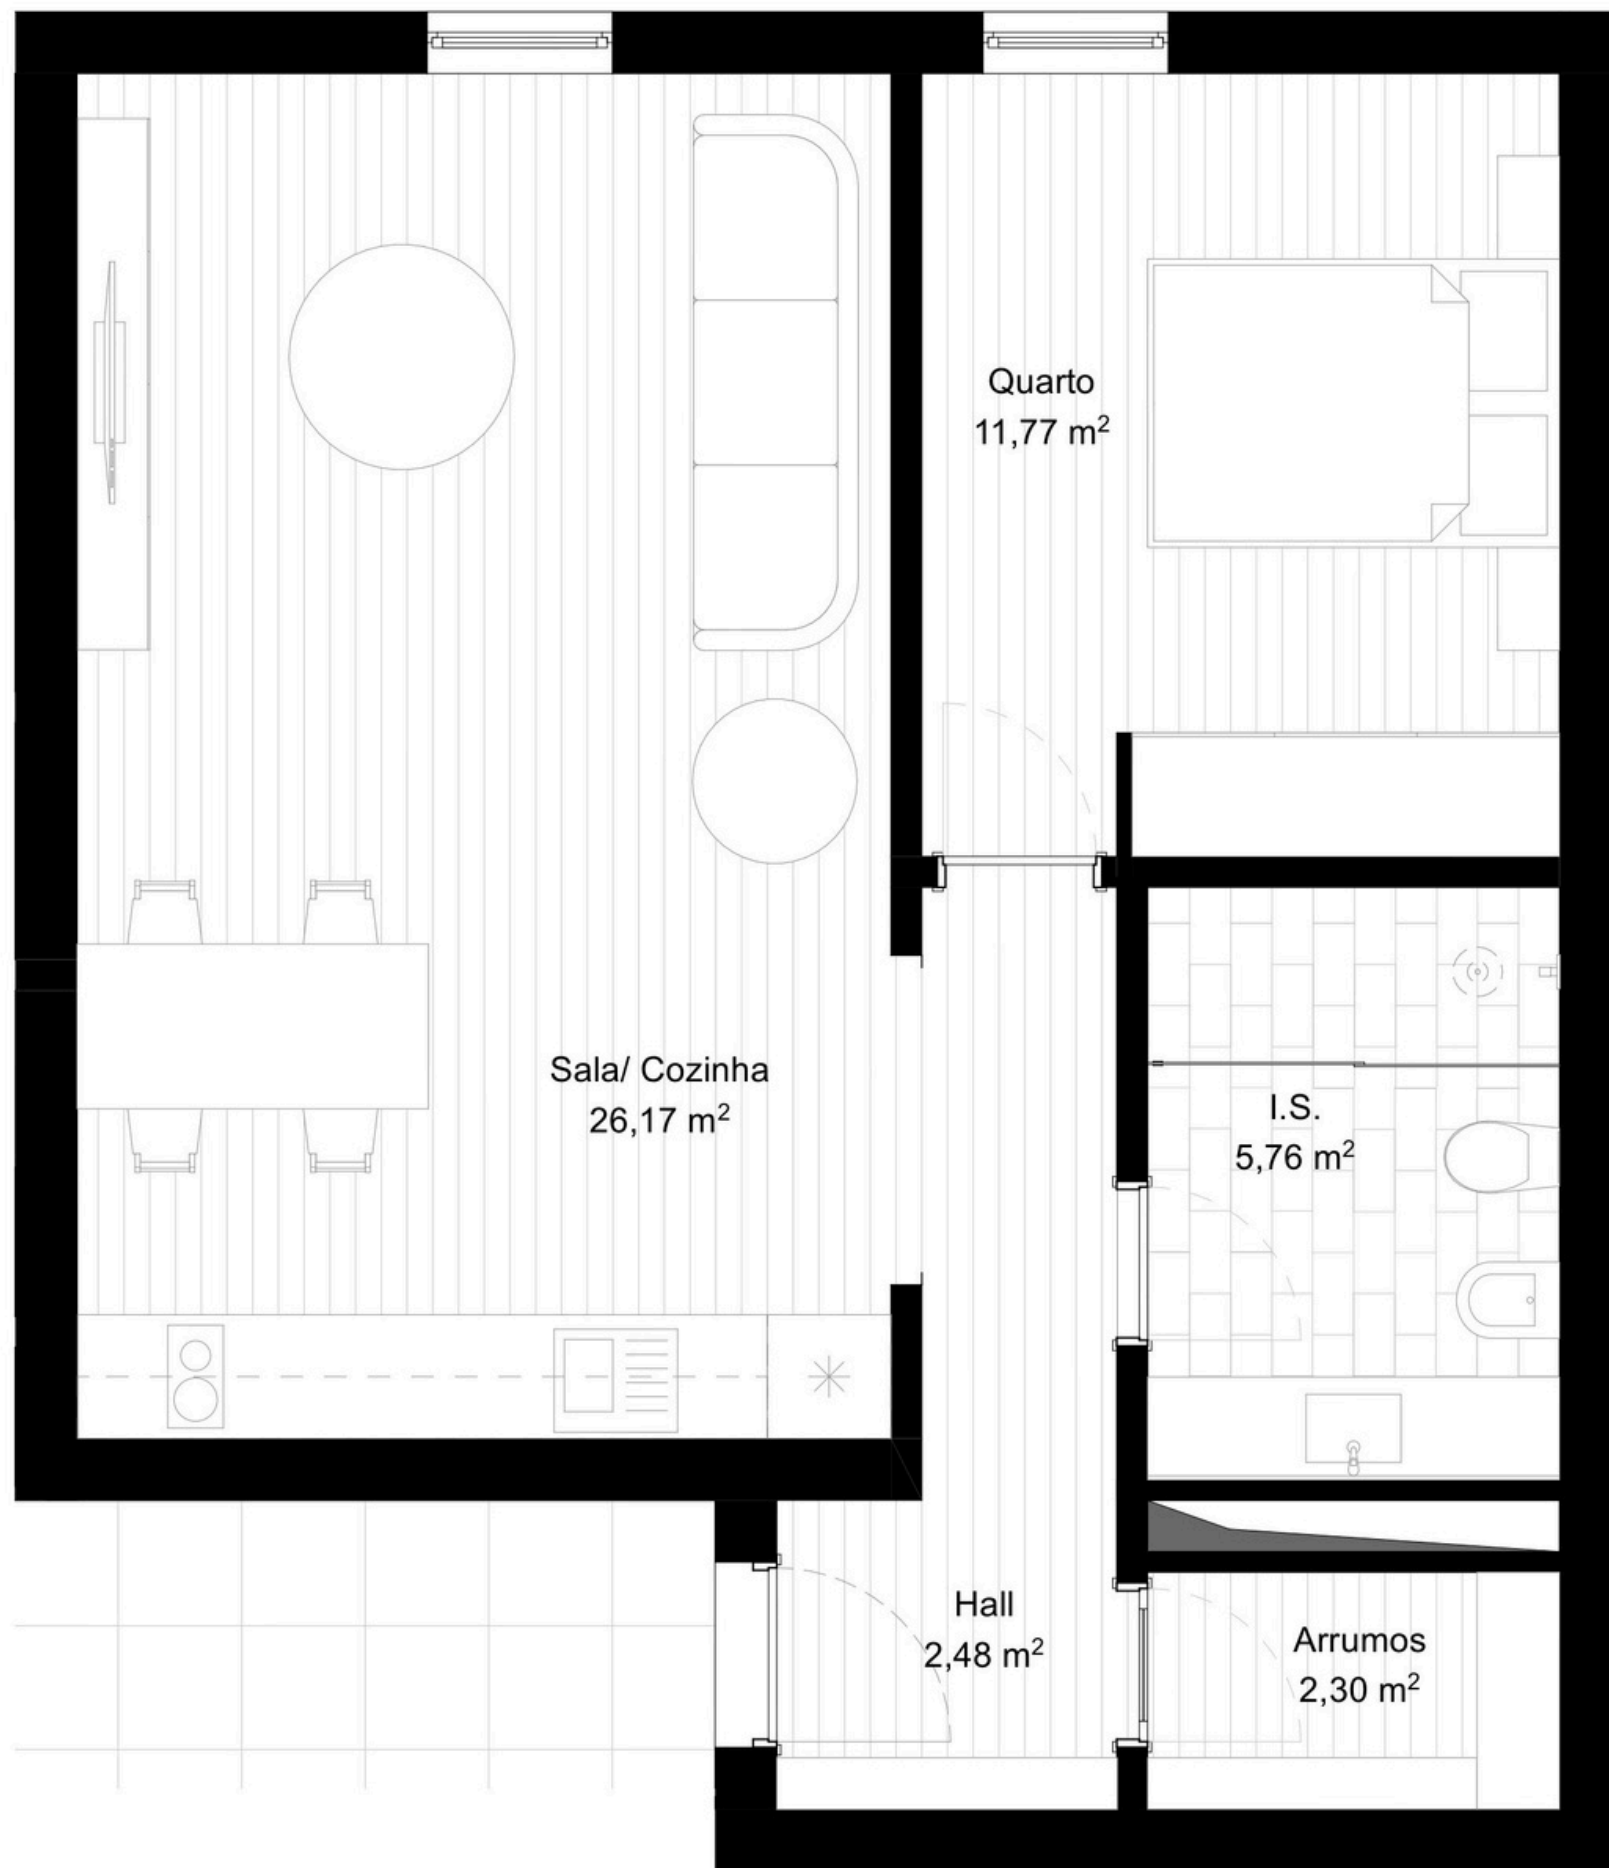

**PORTIM'US**  
**CITY CENTRUM 3**

**Q**  
**T1**

- 1 Quarto
- 1 I.S.
- 1 Estacionamento

Áreas

Área Bruta de Construção	62 m²
Área de Varandas	0 m²
Área Privativa Total	87 m²

**Localização:** Pisos 1 e 2

**Apartamentos Idênticos:**

**W - AC - AH**